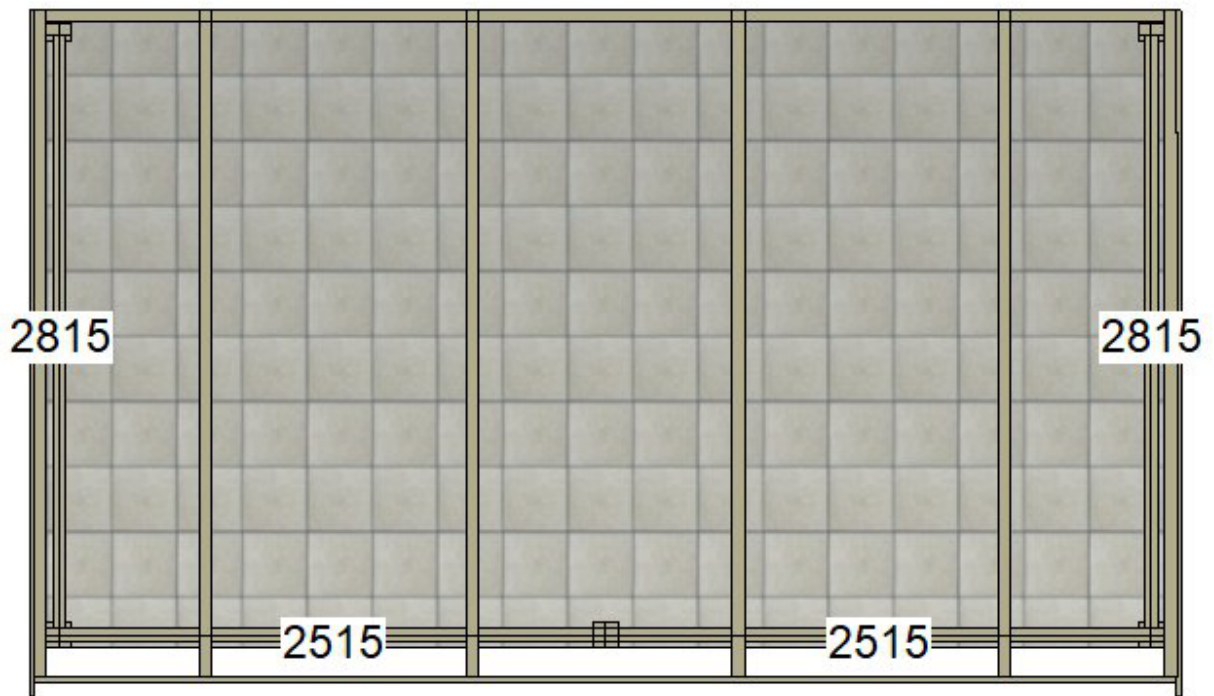

941977 Pulpet - 5145x2930

2700 2930

2400 2400 5145

2400 2400

5145